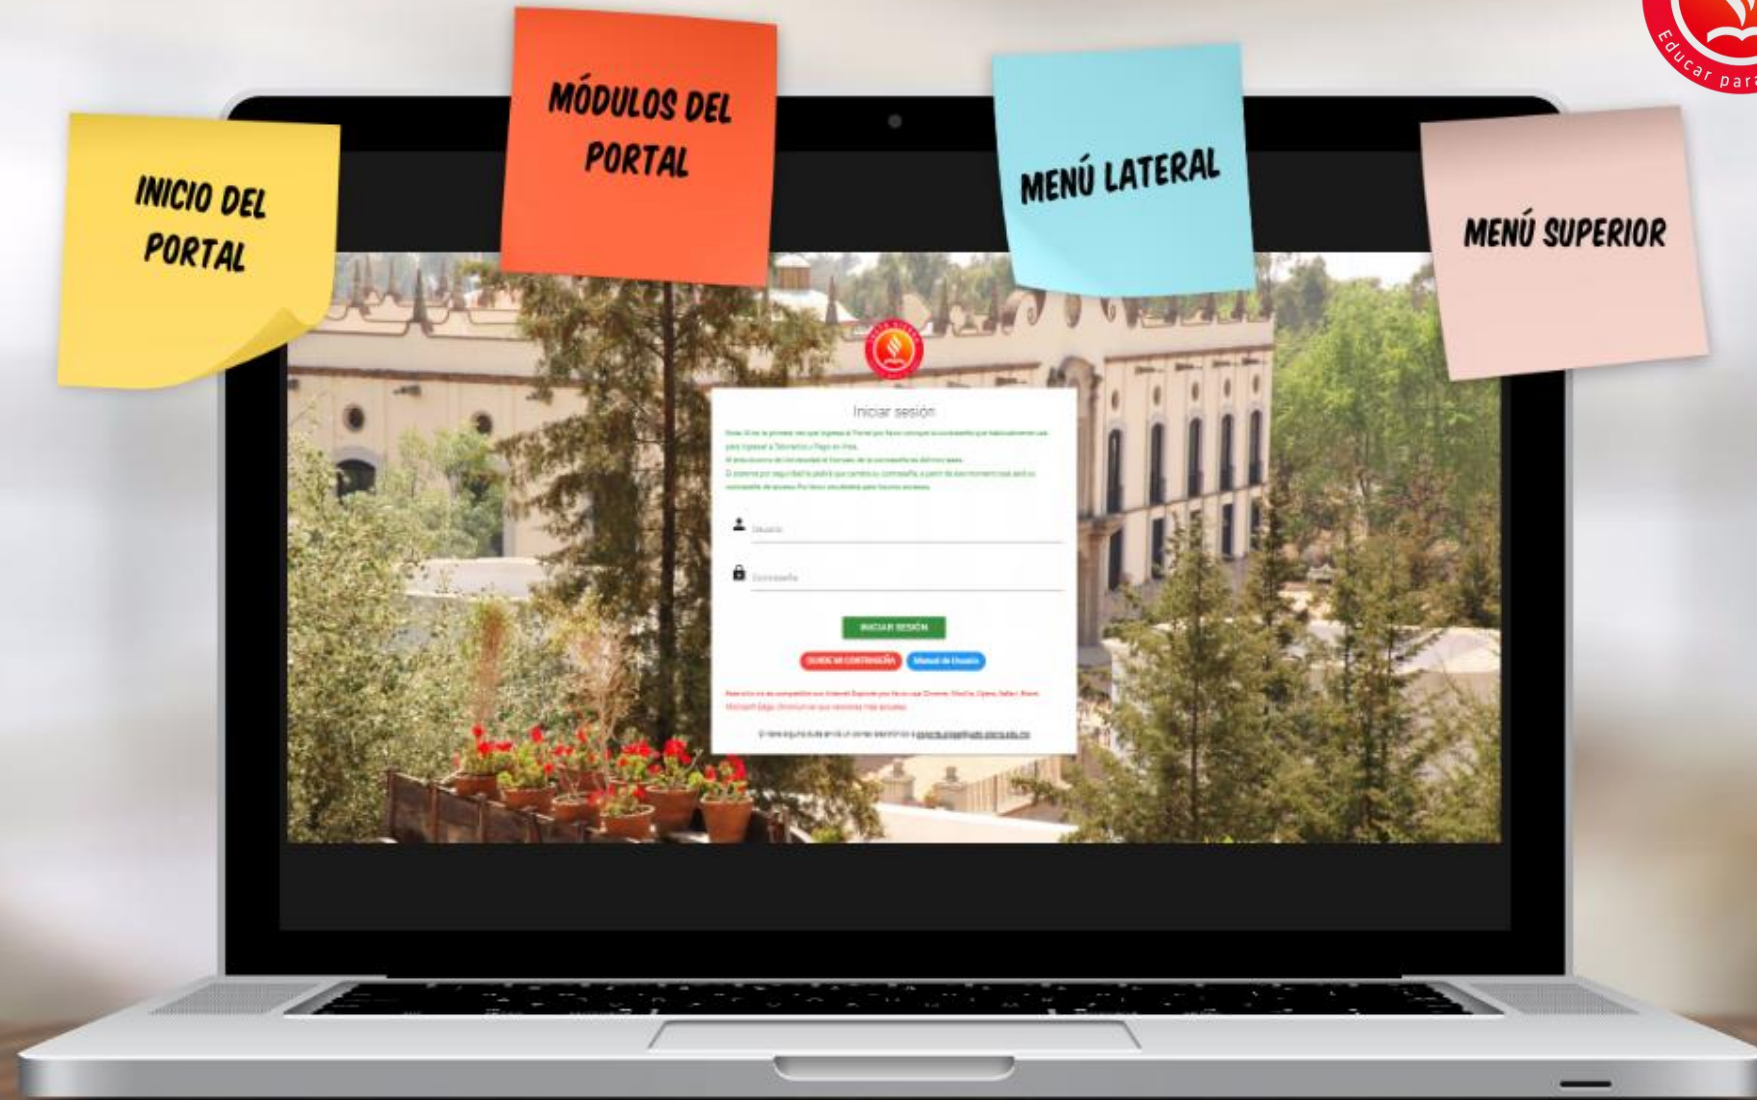

Portal Justo Sierra

Justo Sierra

INICIO DEL
PORTAL

MÓDULOS DEL
PORTAL

MENÚ LATERAL

MENÚ SUPERIOR

INICIO DEL PORTAL JUSTO SIERRA

Ingresar con el número de cuenta del alumno

Ingresar la contraseña

En caso de olvidar su contraseña podrá dar clic en el botón de “Olvide mi contraseña”, se le solicitará su número de cuenta para poder cambiar su contraseña

Nota: Sí es la primera vez que ingresa al Portal por favor coloque la contraseña que habitualmente usa para ingresar a Talonarios y Pago en línea. El sistema por seguridad le pedirá que cambie su contraseña, a partir de ese momento esa será su contraseña de acceso. Por favor recuérdela para futuros accesos.

RECUPERAR CONTRASEÑA

The screenshot shows a web interface for password recovery. At the top left is the Justo Sierra logo. The main content area features the Justo Sierra logo and the text "Recuperación de contraseña JUSTO SIERRA ESTUDIANTES". Below this is a form with a dropdown menu, a text input field containing "*****@gma*****", and a red warning icon with the text: "Su contraseña se enviará al correo electrónico mostrado, si no lo reconoce, favor de acudir a las oficinas de control escolar, del plantel que corresponda a su nivel, para actualizarlo." A green "RECUPERAR" button is positioned below the text. The footer contains "© Justo Sierra - DOyS", "Aviso de Privacidad", and "Versión: 2019.1.0.1".