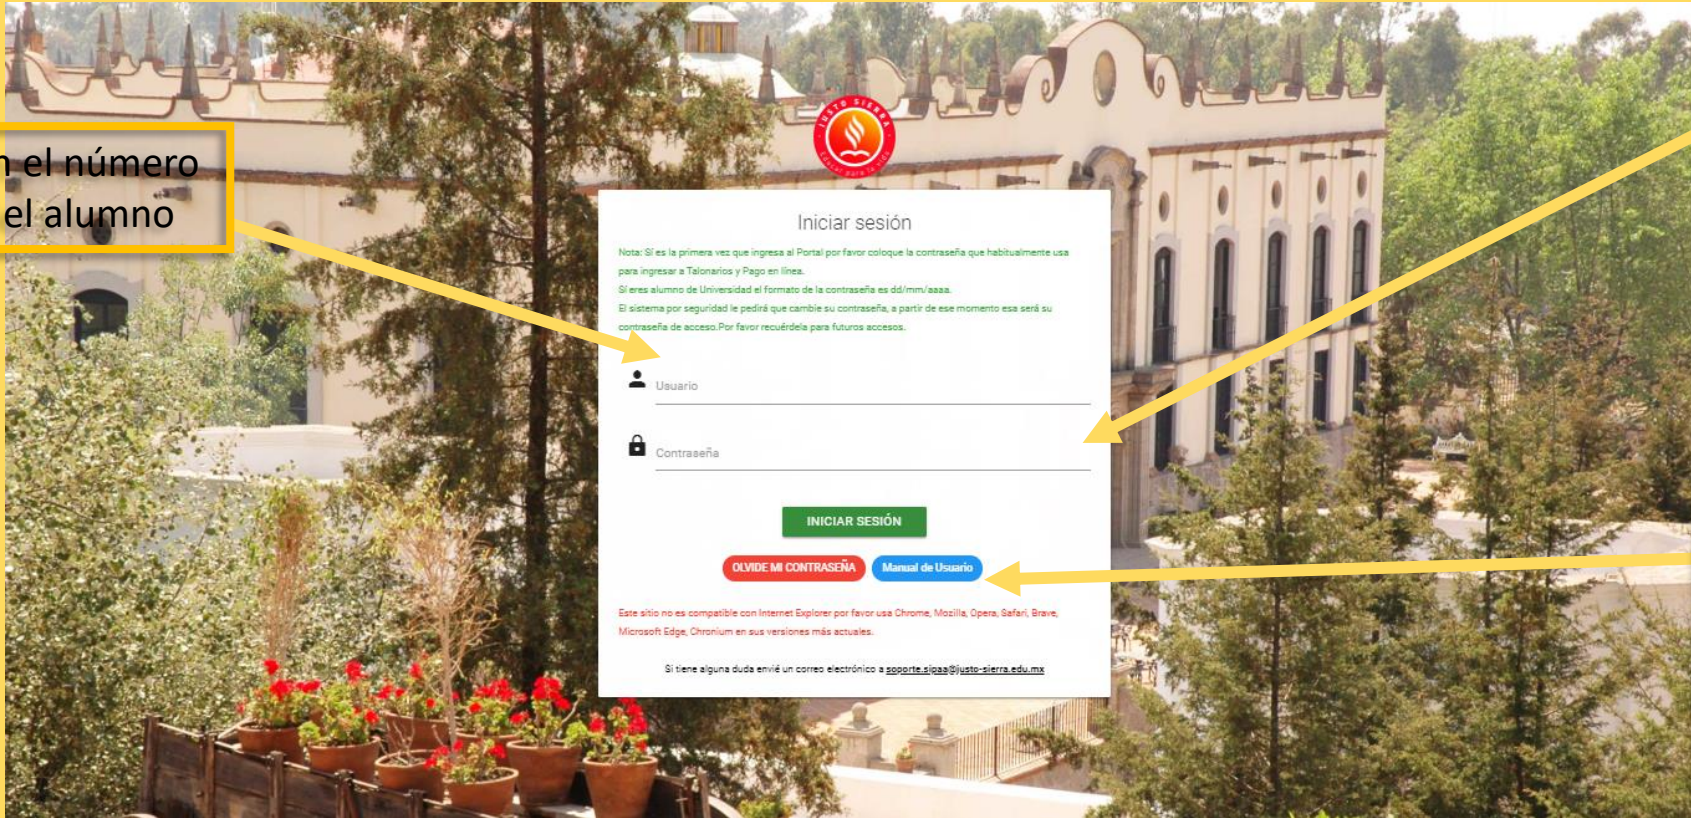

Portal Justo Sierra

Justo Sierra

INICIO DEL
PORTAL

MÓDULOS DEL
PORTAL

MENÚ LATERAL

MENÚ SUPERIOR

INICIO DEL PORTAL JUSTO SIERRA

Ingresar con el número de cuenta del alumno

Ingresar la contraseña

En caso de olvidar su contraseña podrá dar clic en el botón de “Olvide mi contraseña”, se le solicitará su número de cuenta para poder cambiar su contraseña

Nota: Sí es la primera vez que ingresa al Portal por favor coloque la contraseña que habitualmente usa para ingresar a Talonarios y Pago en línea. El sistema por seguridad le pedirá que cambie su contraseña, a partir de ese momento esa será su contraseña de acceso. Por favor recuérdela para futuros accesos.

RECUPERAR CONTRASEÑA

The screenshot shows a web interface for password recovery. At the top left is the Justo Sierra logo. The main content area features the Justo Sierra logo and the text "Recuperación de contraseña JUSTO SIERRA ESTUDIANTES". Below this is a form with a dropdown menu, a text input field containing "*****@gma*****", and a red warning icon with the text: "Su contraseña se enviará al correo electrónico mostrado, si no lo reconoce, favor de acudir a las oficinas de control escolar, del plantel que corresponda a su nivel, para actualizarlo." A green "RECUPERAR" button is positioned below the text. The footer contains "© Justo Sierra - DOyS", "Aviso de Privacidad", and "Versión: 2019.1.0.1".